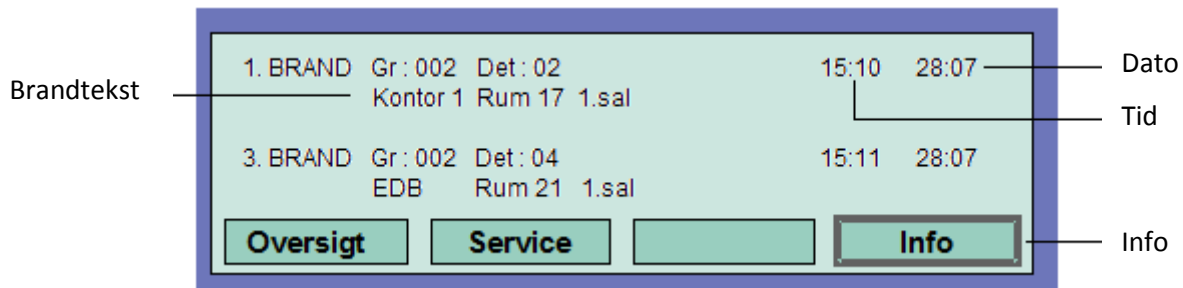

ESSER IQ8 Brandmandsbetjening

Ved Brand - Sæt nøgle i Betjening - Afstil summer - EVT. Ud / Indkoble Lydgivere

Aflæs display

Tryk pil til højre for flere alarmer - Tilbagestil centralen - sæt nøgle i Drift.

ESSER IQ8 Brandmandsbetjening

Sæt nøglen i betjening

Frakobling af grupper (eksempel: gruppe nr. 4)

Tilkobling af gruppe (eksempel: gruppe nr. 4)

Når en gruppe tilkobles, tilbagesendes alle brandalarmer og/eller fejl.

Frakobling af detektor (eksempel: gruppe nr. 4 detektor 2)

Tilkobling af detektor (eksempel: gruppe nr. 4 detektor 2)

Sæt nøglen i drift