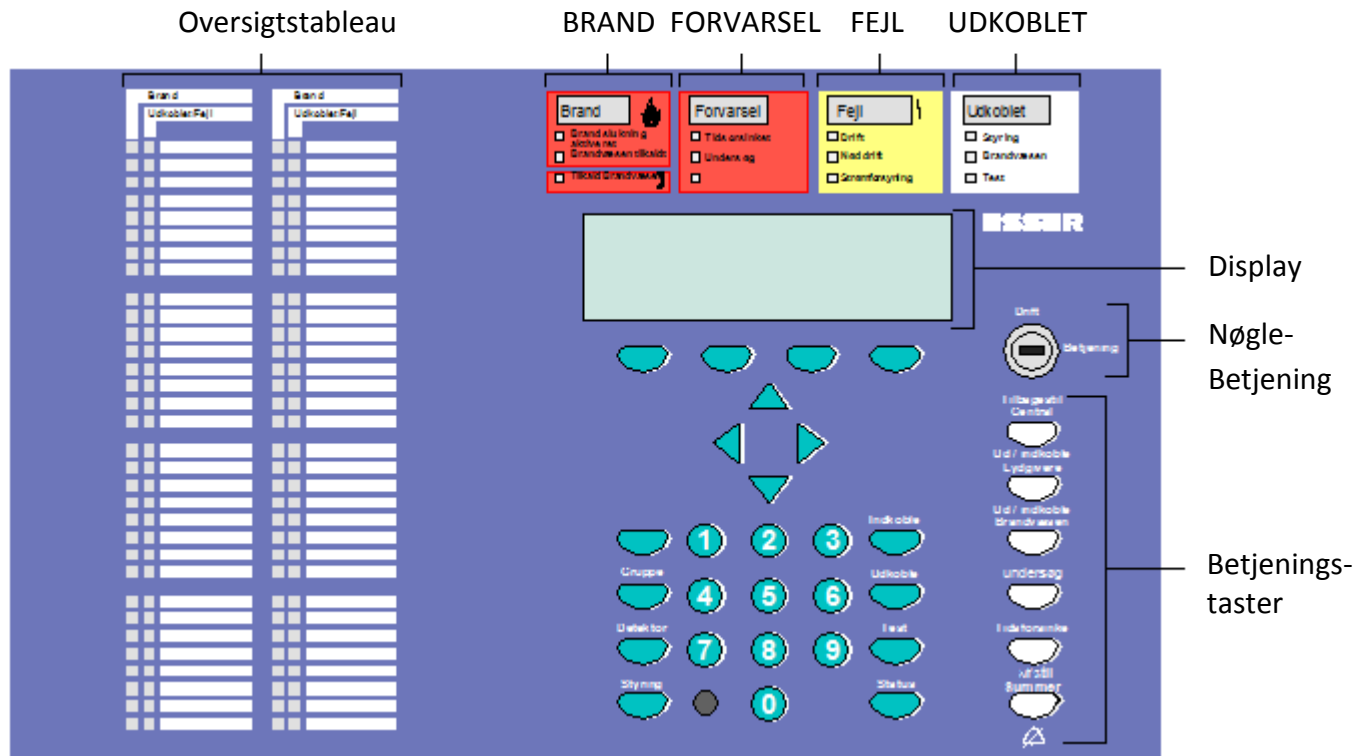

ESSER IQ8 Brandmandsbetjening

Ved Brand - Sæt nøgle i Betjening - Afstil summer - EVT. Ud / Indkoble Lydgivere

Aflæs display

Tryk pil til højre for flere alarmer - Tilbagestil centralen - sæt nøgle i Drift.

ESSER IQ8 Brandmandsbetjening

Sæt nøglen i betjening

Frakobling af grupper (eksempel: gruppe nr. 4)

Tilkobling af gruppe (eksempel: gruppe nr. 4)

Når en gruppe tilkobles, tilbagesendes alle brandalarmer og/eller fejl.

Frakobling af detektor (eksempel: gruppe nr. 4 detektor 2)

Tilkobling af detektor (eksempel: gruppe nr. 4 detektor 2)

Sæt nøglen i drift