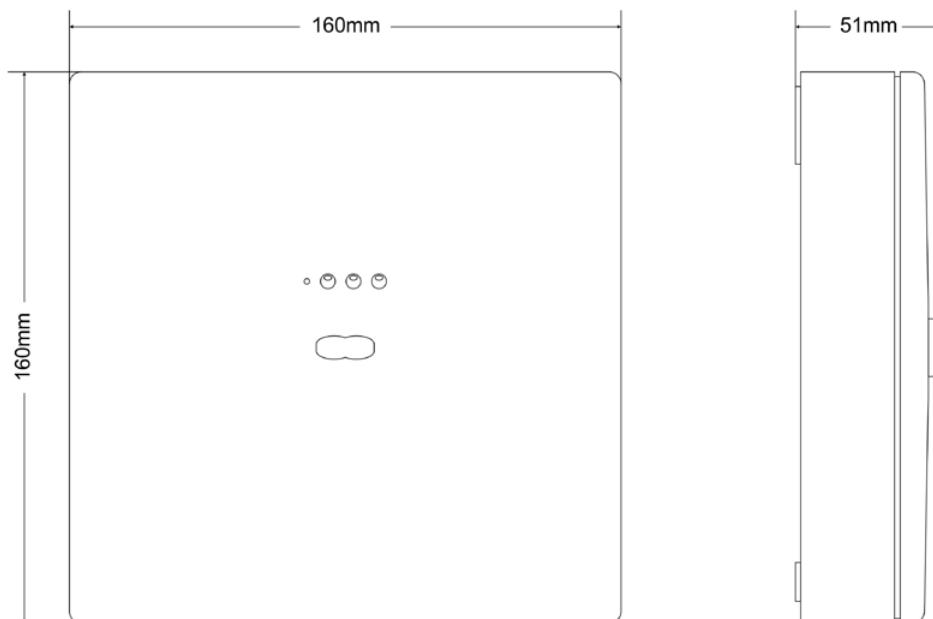

Tekniske data

Leseavstand, utgangsskilt	-
Spenning	15-30V DC, 17-27V AC / 50-60Hz
Effektforbruk	3.2W / 3.5VA
Batteri	-
Batteri beskyttelse	-
Lyskilde	1 hvit power LED
Teknisk levetid, lyskilde	> 100 000 timer
Lumentbytte	270lm
Godkjenninger	EN 60598-1, EN 60598-2-22, EN 55015, EN 61547, EN 61000-3-2, EN 61000-3-3
Omgivelsestemperatur	-30 til 50°C
Fuktighet	Maks 95% , ikke-kondenserende
Tetthet	IP20
Dimensjoner	160 x 160 x 51 mm
Total / netto vekt	382gr
Farge	Hvit
Materiale	PC/ABS
Montasje	Tak, eller på veggbrakett

Artikkel nr.:

290450

OvaLED NM LED 24V Sentralisert

Rømningsvei (ER)						
Avstandstabellen er basert på følgende paramenter:	Monteringshøyde (m)					
		Vedlikeholdsfaktor: 1,0 Nødbelysningsfaktor: 1,00 Minimal belysningsstyrke på midtlinjen: 1,00 lx Minimal belysningsstyrke på halve bredden til redningsveien: 0,50 lx Maksimal jevnhet på midtlinjen 40 : 1 Redningsveiens bredde: 2,00 m	2,00	2,40	6,90	12,70
	2,50	2,40	6,90	14,10	21,40	8,90
	3,00	2,40	6,90	15,10	23,50	9,30
	3,50	2,40	6,80	15,70	25,2	8,50
	4,00	2,30	6,90	15,60	26,30	7,40
	5,00	1,8	6,70	13,60	26,10	5,40
	6,00	0,9	6,10	10,90	21,90	3,80
	6,50	x	5,80	7,60	19,90	x

Rømningsvei (2 lux)						
Avstandstabellen er basert på følgende paramenter:	Monteringshøyde (m)					
		Vedlikeholdsfaktor: 1,0 Nødbelysningsfaktor: 1,00 Minimal belysningsstyrke på midtlinjen: 2,00 lx Minimal belysningsstyrke på halve bredden til redningsveien: 1 lx Maksimal jevnhet på midtlinjen 40 : 1 Redningsveiens bredde: 2,00 m	2,00	1,70	4,80	10,40
	2,50	1,70	4,80	11,10	17,80	6,50
	3,00	1,50	4,90	10,80	18,90	5,50
	3,50	1,30	4,80	9,70	18,50	5,50
	4,00	0,97	4,50	8,10	16,80	3,10
	4,50	x	4,20	6,90	14,70	x