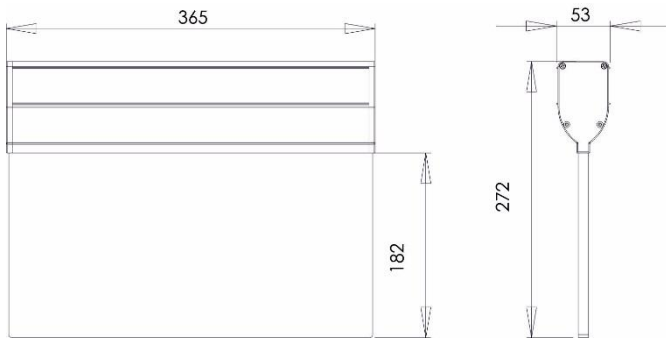

For mer informasjon

www.hls-eltekn.no

Honeywell Life Safety AS

Postboks 3514, 3007 Drammen

fire.safety@honeywell.com

Tlf. 32244800 / 81544045

Datablad | Rev1 | 02/17

© 2016 Honeywell International Inc.

Honeywell