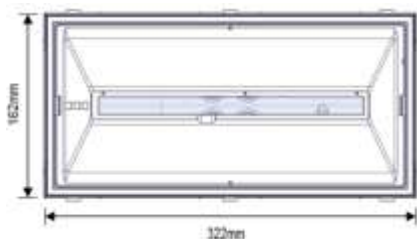

## TEKNISKE DATA IMPERLED 10Y

TEKNISKE DATA	
Læseafstand	30m
Driftsspænding	220-240V AC / 50-60Hz
Effektforbrug	4.8W / 5VA
Batteri	3.2V/ 2Ah LiFePO <sub>4</sub>
Batteribeskyttelse	Overladningsbeskyttelse /dyputladningsbeskyttelse
Batteri backup	1 time
Lyskilde	28 hvide LED
Teknisk levetid (på lyskilde)	> 100 000 timer
Lysudbytte	250 / 350 lm
Godkendelser	EN 60598-1, EN 60598-2-22, EN 55015, EN 61547, EN 61000-3-2, EN 61000-3-3
Omgivelsestemperatur (drift)	5 til 40 °C
Fugt	Op til 95%
IP-klasse	IP65
Dimensioner	322 x 162 x 58 mm
Vægt	817 / 1060 gr
Farve	Hvid
Materiale	ABS/PC, PC
Montering	Loft / Væg / Flag / Pendel