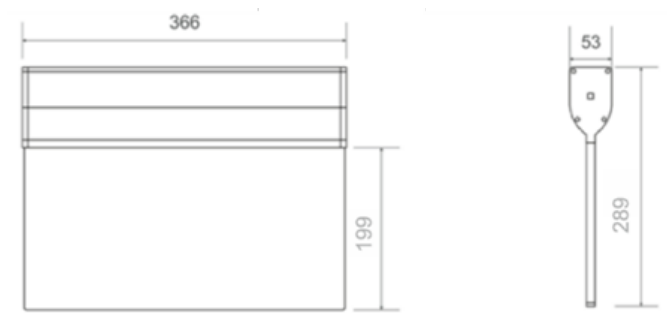

ExiLED 40 138 er designet både for nybygg og rehabilitering av eksisterende anlegg.

ExiLED 138 leveres også med leseavstand på 25 meter, se eget datablad.

ExiLED 40 138 er klargjort med grensesnitt mot:

* Bestilles separat

TEKNISKE DATA EXILED 40m 138

TEKNISKE DATA	
Leseavstand	Enkelsidig / tosidig 40m
Driftsspenning	220-240VAC / 50-60Hz
Effektforbruk	3.5W / 3.7VA
Batteri (NiMH)	3.6V/1.2Ah NiMH
Batteribeskyttelse	Overladningsbeskyttelse / dyputladningsbeskyttelse
Ladetid	16 timer
Batteri reservetid	1 time / 3 timer / 8 timer via bryter
Lyskilde	18 LED
Teknisk levetid (på lyskilde)	>100 000 hours
Lysutbytte, Normal drift	180lm
Lysutbytte, Nødløslusmodus 1t / 3t / 8t	210 / 110 / 40lm
Produsert iht.	EN 60598-1, EN 60598-2-22, EN 55015, EN 61547, EN 61000-3-2, EN 61000-3-3
Omgivelsestemperatur (drift)	5 to 40 °C
Fuktighet	Opp til 95%
Slagfasthet (IK)	IK09
Tetthetsgrad	IP40
Dimensjoner	366 x 53 x 272 mm
Vekt	690 / 906 gr
Farge	Anodisert aluminium / sort plastmateriale
Materiale	Aluminium, akryl
Montasje	Tak, vegg, nedhengt og pendel montasje