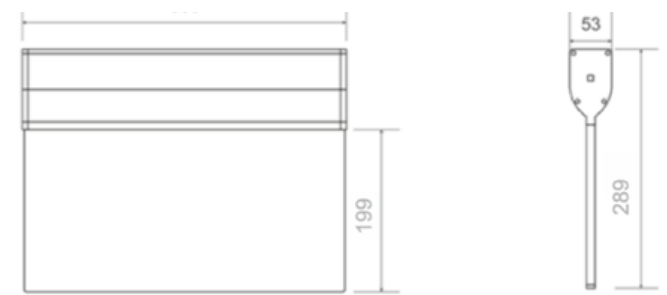

ExiLED 40 10Y 138 er designet både for nybygg og rehabilitering av eksisterende anlegg.

ExiLED 10Y 138 leveres også med leseavstand på 25 meter, se eget datablad.

ExiLED 40 10Y 138 er klagjort med grensesnitt mot:

* Bestilles separat

TEKNISKE DATA EXILED 40m 138

TEKNISKE DATA	
Leseavstand	Enkelsidig / tosidig 40m
Driftsspenning	220-240VAC / 50-60Hz
Effektforbruk	4.1W / 4.4VA
Batteri (LiFePO4)	6.4V / 0.6Ah
Batteribeskyttelse	Overladningsbeskyttelse / dyputladningsbeskyttelse
Ladetid	8 timer
Batteri reservetid	1 time / 3 timer / 8 timer via bryter
Lyskilde	18 LED
Teknisk levetid (på lyskilde)	>100 000 hours
Lysutbytte, Normal drift	180lm
Lysutbytte, Nørdlysmodus 1t / 3t / 8t	210 / 90 / 40lm
Produsert iht.	EN 60598-1, EN 60598-2-22, EN 55015, EN 61547, EN 61000-3-2, EN 61000-3-3
Omgivelsestemperatur (drift)	5 to 40 °C
Fuktighet	Opp til 95%
Slagfasthet (IK)	IK09
Tetthetsgrad	IP40
Dimensjoner	366 x 53 x 272 mm
Vekt	1400 / 2000 gr
Farge	Anodisert aluminium / sort plastmateriale
Materiale	Aluminium, akryl
Montasje	Tak, vegg, nedhengt og pendel montasje